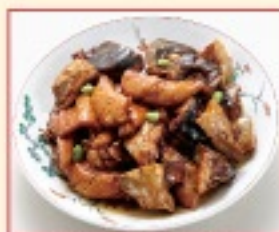

◎ (価格に+消費税)

ファミリーセット A(5人用) 20,000円

ご家族お友達の集まりに最適!

ファミリーセット

ファミリーセット C(5人用) 13,000円

ファミリーセット B(5人用) 17,000円

ちらし盛り

天ぷら盛合せ

魚のあら煮

刺身盛合せ

巻物盛合せ

にぎり盛合せ

エビとカボチの
フライ

鶏の唐揚げ

すべて使い捨て容器で対応致しております。

2,500円