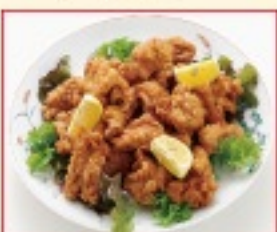

魚のあら煮

刺身盛合せ

巻物盛合せ

にぎり盛合せ

エビとカボチの
フライ

鶏の唐揚げ

すべて使い捨て容器で対応致しております。

2,500円

何れでも

(+消費税)

刺身盛り

刺身盛り 5,000円

刺身盛り 10,000円

刺身盛り 2,500円

刺身盛り 3,600円

◎ (価格に+消費税)

鉢盛り

37cm

鉢盛り(刺身入り) 8,000円

46.5cm

鉢盛り(刺身入り) 11,000円

37cm

鉢盛り(刺身なし) 5,000円

新春盛合せ